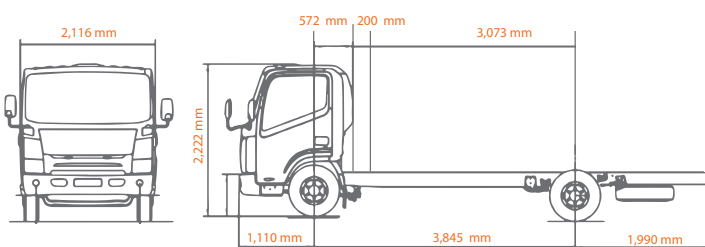

**Dimensiones de largueros:** 214 X 70 X 5 mm.  
Con 2 ganchos de arrastre

### Dimensiones Generales

Largo: **6,945 mm.**

Ancho: **2,116 mm.**

Alto: **2,300 mm.**

Distancia entre ejes: **3,845 mm.**

Distancia entre vías delantero: **1,710 mm.**

Distancia entre vías trasero: **1,650 mm.**