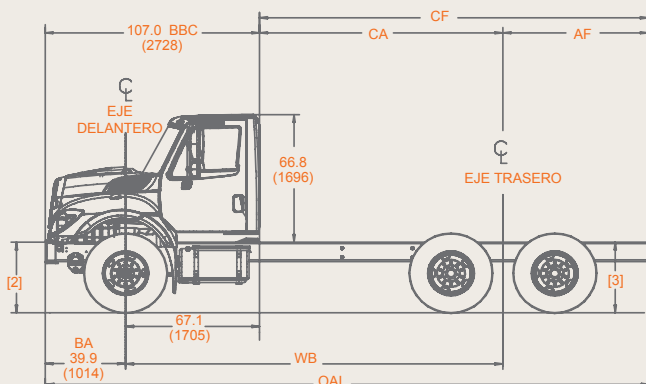

SISTEMA DE FRENOS	Neumático, ABS 4M/4S Tipo leva tambor
SISTEMA DE COMBUSTIBLE	Capacidad 379 lts. (100 gal.) 1 tanque de aluminio
SISTEMA ELÉCTRICO MULTIPLEX	12 volts 2 baterías de 1900 CCA Alternador 160 Amps. Delco Remy 2851 Diamond Logic
SISTEMA DE ENFRIAMIENTO	Flujo vertical 1228 plg.² con enfriador de aire de 1167 plg.²
DIRECCIÓN	Tipo Hidráulica SHEPPARD M100
EXTERIOR CABINA	Modular nueva generación Convencional de acero galvanizado por ambos lados Tratamiento anticorrosivo por inmersión E-coat Pintura: 2 capas con terminado a base de uretano, 5 años de garantía contra corrosión Espejos laterales abatibles rectangulares Espejos convexos en ambos lados Cofre: fibra de vidrio de 3 piezas Parrilla: cromada estándar Defensa: uso rudo, gris
INTERIOR CABINA	De lujo en color gris Asiento del operador neumático en tela Banca para dos pasajeros con compartimiento inferior Calefacción y Aire Acondicionado Volante de posiciones con control crucero Suspensión neumática de cabina
RINES	Disco de acero, 22.5 x 8.25
LLANTAS	Tipo Radial Dimensiones: 11R22.5

DIMENSIONES Y CAPACIDADES:

	in.	mm.
Distancia entre ejes (WB)	242.0	6,146.8
Cabina a eje trasero (CA)	174.9	4,425
Cabina a fin de chasis (CF)	278.9	7,084.1
Volado trasero (AF)	104.0	2,641.6
Largo total (OAL)	386.2	9,809.5
	lb.	kg.
Peso bruto vehicular (PBV)	60,000	27,215
Capacidad delantera	14,000	6,350
Capacidad trasera	46,000	20,865
Peso vehicular	16,230	7,358
Peso en eje trasero	8,305	3,763
Peso en eje delantero	7,925	3,595

Todas las unidades International cuentan con el sistema de Oncommand Connect.

NOTA: Los pesos vehiculares son aproximados y pueden variar de acuerdo a las especificaciones del vehículo. Nota: Navistar México, S. de R.L. de C.V. en su afán de mejora continua, se reserva el derecho de cambiar las especificaciones sin previo aviso, quedando exenta de toda responsabilidad. Las fotografías contenidas en este folleto son meramente ilustrativas.