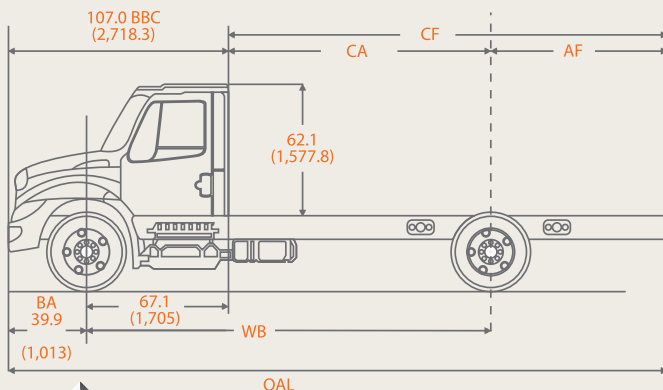

# LLEGÓ EL MEDIANO 4x2 CON MAYOR DURABILIDAD.

<b>MOTOR</b> 	Cummins ISB Euro V Potencia: 222 hp.@ 2,500 rpm. Torque: 627 lb.-ft. @ 1500 rpm. 6 cilindros Desplazamiento: 6.7 lts. Freno de Escape Jacobs
<b>TRANSMISIÓN</b>	Manual 6 vel, sincronizada Eaton FS-6406N Opcional: Allison automática 3000HS ó RDS de 6 vel.
<b>EMBRAGUE</b>	Disco cerámico de 14 plg. de diámetro Capacidad: 620 lb.- ft. Eaton SOLO 1401
<b>EJE DELANTERO</b> 	Meritor MFS-12-122A Viga "I", Capacidad 12,000 lbs. Opcional: 8,000, 10,000, y 14,000 lbs.
<b>EJE TRASERO</b> 	Meritor RS-23-160 Reducción sencilla Capacidad 23,000 lbs. Relación de velocidad 4.56 Opcionales: 17,500 y 30,000 lbs.
<b>SUSPENSIÓN DELANTERA</b>	Muelles de perfil parabólico con amortiguadores Capacidad 12,000 lbs. Opcionales: 8,000, 10,000 y 14,000 lbs.
<b>SUSPENSIÓN TRASERA</b> 	Muelles de rango variable con amortiguadores Capacidad: 23,500 lbs. Muelle auxiliar de hule de 4,500 lbs. Opcionales: Neumática Hendrickson HAS o Mecánica de 18,500 y 31,000 lbs.
<b>BASTIDOR</b>	Escalera Largueros en "C" (10.125" x 3.580" x 0.312") Aleación de Acero con tratamiento térmico (120,000 psi)
<b>SISTEMA DE ESCAPE</b>	Horizontal montado dentro del larguero derecho

### DIMENSIONES Y CAPACIDADES:

	in.	mm.
Distancia entre ejes (WB)	236.0	5,994.4
Cabina a eje trasero (CA)	168.9	4,290.1
Cabina a fin de chasis (CF)	266.9	6,779.3
Volado trasero (AF)	98.0	2,489.2
Largo total (OAL)	373.9	9,497.1
	lb.	kg.
Peso bruto vehicular (PBV)	35,000	15,875.7
Capacidad delantera	12,000	5,443.1
Capacidad trasera	23,000	10,432.6
Peso vehicular	10,396	4,715.5
Peso en eje trasero	4,086	1,853.3
Peso en eje delantero	6,310	2,862.2