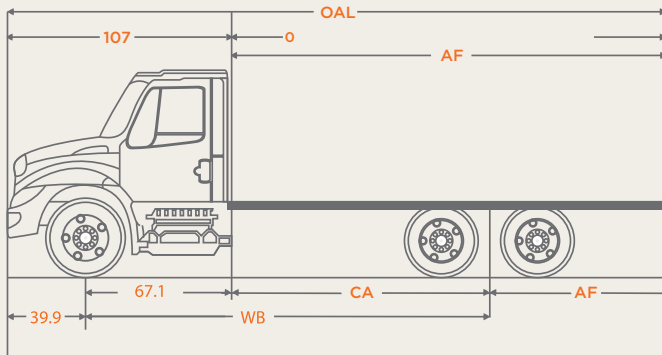

LLEGÓ EL MEDIANO 6X2 CON MAYOR DURABILIDAD

DA CLICK Y CONÓCELO

LLEGÓ EL MEDIANO 6x2 CON MAYOR DURABILIDAD.

MOTOR 	Cummins ISB Euro V de 6.7 lts. Potencia: 250 hp. @ 2,500 rpm. Torque: 700 lb.-ft. @ 1,500 rpm. Freno de Escape Jacobs Opcional: Cummins ISL Euro V de 8.9 lts. Potencia: 280 hp. @ 2,100 rpm. Torque: 780 lb.-ft. @ 1,300 rpm. Freno de Compresión Jacobs
TRANSMISIÓN	Manual 10 velocidades con sobremarcha Eaton Fuller FRO-14210C Opcional: Allison automática 3000HS ó RDS de 6 vel.
EMBRAGUE	Disco cerámico de 14 plg. de diámetro Capacidad de 860 lb.-ft. Eaton SOLO 1402 Opcional con capacidad de 1000 lb.-ft.
EJE DELANTERO 	Meritor MFS-12-122A Viga "I", Capacidad 12,000 lbs. Opcional: 14,000 lbs.
EJE TRASERO 	Meritor FUELite con eje de Tracción más eje Tag Reducción sencilla Capacidad 40,000 lbs. Relación de velocidad 4.56
SUSPENSIÓN DELANTERA	Muelles de perfil parabólico con amortiguadores Capacidad 12,000 lbs. Opcionales: 14,000 lbs.
SUSPENSIÓN TRASERA	Muelles de rango variable con amortiguadores Capacidad: 40,000 lbs. Opcional: Neumática IROS
BASTIDOR	Escalera Largueros en "C" (10.250" x 3.610" x 0.375") Aleación de Acero con tratamiento térmico (120,000 psi)
SISTEMA DE ESCAPE	Horizontal montado dentro del larguero derecho
SISTEMA DE FRENOS	Neumático, ABS 4M/4S Tipo leva tambor

Todas las unidades International cuentan con el sistema de Oncommand Connect.

DIMENSIONES Y CAPACIDADES:

	in.	mm.
Distancia entre ejes (WB)	236	5,994.4
Cabina a eje trasero (CA)	168.9	4,290.1
Cabina a fin de chasis (CF)	272.9	6,931.6
Volado trasero (AF)	104	2,641.6
Largo total (OAL)	379.9	9,649.5

	lb.	kg.
Peso bruto vehicular (PBV)	52,000	23,608
Capacidad delantera	12,000	5,448
Capacidad trasera	40,000	18,160
Peso vehicular	13,294	6,035
Peso en eje trasero	6,557	2,976
Peso en eje delantero	6,737	3,058