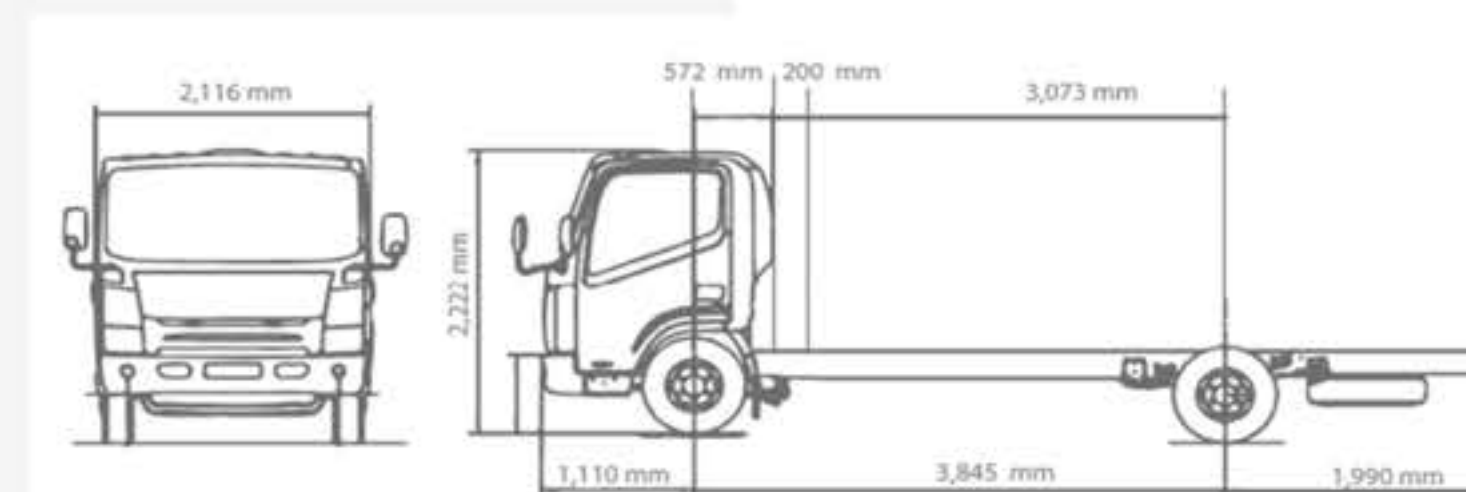

PESO BRUTO VEHICULAR

8,800 kg.

CAPACIDAD DE CARGA

5,890 kg. sin carrocería

Dimensiones de largueros: 214 X 70 X 5 mm.
Con 2 ganchos de arrastre

Dimensiones Generales

Largo: 6,945 mm.
Ancho: 2,170 mm.
Alto: 2,350 mm.
Distancia entre ejes: 3,845 mm.
Distancia entre vías delantero: 1,710 mm.
Distancia entre vías trasero: 1,650 mm.
Volado delantero: 1,110 mm.
Volado trasero: 1,990 mm.